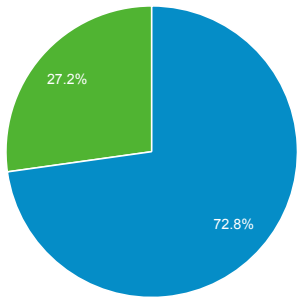

1 בינוי 31 - 2015 בינוי 2015

סקירה כללית על קהל

כל הפעילויות באתר 100.00%

סקירה כללית

פעילויות באתר

Returning Visitor ■ New Visitor ■

הצגות דף 73,392	משתמשים 17,188	פעילויות באתר 21,298
שיעור יציאה מדף הכניסה 63.32%	משך ממוצע של פעילות באתר 00:12:33	דפים / פעילות באתר 3.45
		% פעילויות חדשות באתר 72.79%

פעילויות באתר	% פעילויות באתר	שפה
9,105	42.75%	he .1
6,953	32.65%	he-il .2
4,411	20.71%	en-us .3
242	1.14%	en-gb .4
210	0.99%	en .5
60	0.28%	ru .6
44	0.21%	ru-ru .7
32	0.15%	fr-fr .8
32	0.15%	pt-br .9
26	0.12%	ar .10