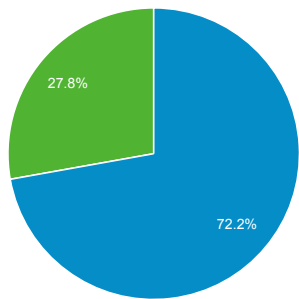

2015 בספט' 30 - 2015 בספט' 1

סקירה כללית על קהל

כל הפעילויות באתר 100.00%

סקירה כללית

פעילויות באתר

Returning Visitor ■ New Visitor ■

הצגות דף
52,699

משתמשים
13,365

פעילויות באתר
16,258

שיעור יציאה מדף הכניסה
67.02%

משך ממוצע של פעילות באתר
00:14:59

דפים / פעילות באתר
3.24

% פעילויות חדשות באתר
71.93%

פעילויות באתר	% פעילויות באתר	שפה
6,860	42.19%	he .1
5,029	30.93%	he-il .2
3,754	23.09%	en-us .3
220	1.35%	en-gb .4
76	0.47%	ru .5
68	0.42%	en .6
50	0.31%	ru-ru .7
30	0.18%	fr .8
20	0.12%	ar .9
14	0.09%	fr-fr .10