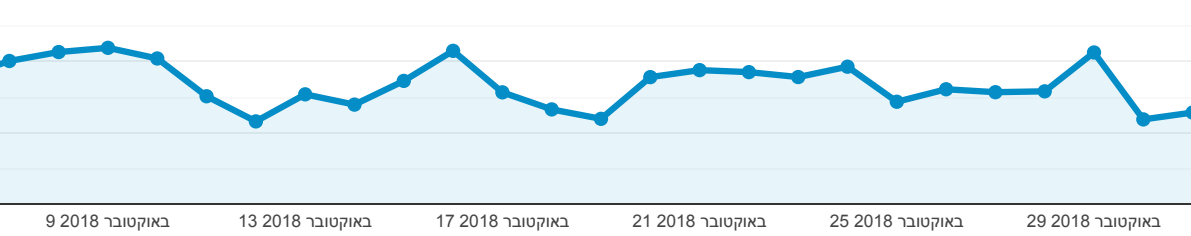

סקירה כללית

כל המשתמשים  
הצגות דף 100.00%

סקירה כללית

הצגות דף

שיעור היציאה <b>73.07%</b>	זמן ביקור ממוצע <b>00:07:14</b>	הצגות דף ייחודיות <b>28,453</b>	הצגות דף <b>52,117</b>
-------------------------------	------------------------------------	------------------------------------	---------------------------