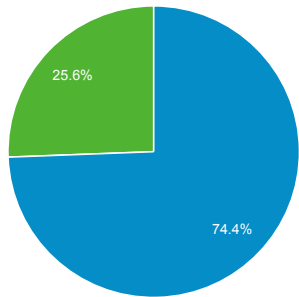

1 בנוב' 2014 - 30 בנוב' 2014

סקירה כללית על קהל

כל הפעילויות באתר  
100.00%

סקירה כללית

פעילויות באתר

Returning Visitor ■ New Visitor ■

הצגות דף <b>41,736</b>	משתמשים <b>12,324</b>	פעילויות באתר <b>14,798</b>
שיעור יציאה מדף הכניסה <b>69.60%</b>	משך ממוצע של פעילות באתר <b>00:12:06</b>	דפים / פעילות באתר <b>2.82</b>
		% פעילויות חדשות באתר <b>74.40%</b>

פעילויות באתר	% פעילויות באתר	שפה
6,054	40.91%	he .1
4,854	32.80%	he-il .2
3,183	21.51%	en-us .3
211	1.43%	en .4
158	1.07%	en-gb .5
55	0.37%	ru-ru .6
52	0.35%	ru .7
44	0.30%	pt-br .8
22	0.15%	ar .9
18	0.12%	fr .10