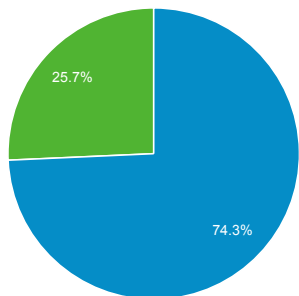

1 באוק' 2015 - 31 באוק' 2015

סקירה כללית על קהל

כל הפעילויות באתר
100.00%

סקירה כללית

פעילויות באתר

Returning Visitor ■ New Visitor ■

הצגות דף

46,771

משתמשים

13,999

פעילויות באתר

16,700

שיעור יציאה מדף הכניסה

72.27%

משך ממוצע של פעילות באתר

00:12:48