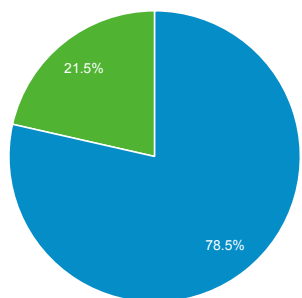

כל המשתמשים
100.00% פעילויות באתר

סקירה כללית

פעילויות באתר

Returning Visitor ■ New Visitor ■

הצגות דף 170,243	משתמשים 44,498	פעילויות באתר 53,847
שיעור יציאה מדף הכניסה 67.52%	משך ממוצע של פעילות באתר 00:14:09	דפים / פעילות באתר 3.16
		פעילויות חדשות באתר % 78.02%

פעילויות באתר %	פעילויות באתר	שפה
47.38%	25,512	he .1
27.34%	14,722	he-il .2
21.28%	11,456	en-us .3
1.68%	907	en-gb .4
0.63%	341	en-il .5
0.23%	122	ru .6
0.20%	107	ru-ru .7
0.19%	101	en .8
0.12%	63	(not set) .9
0.10%	55	en-au .10