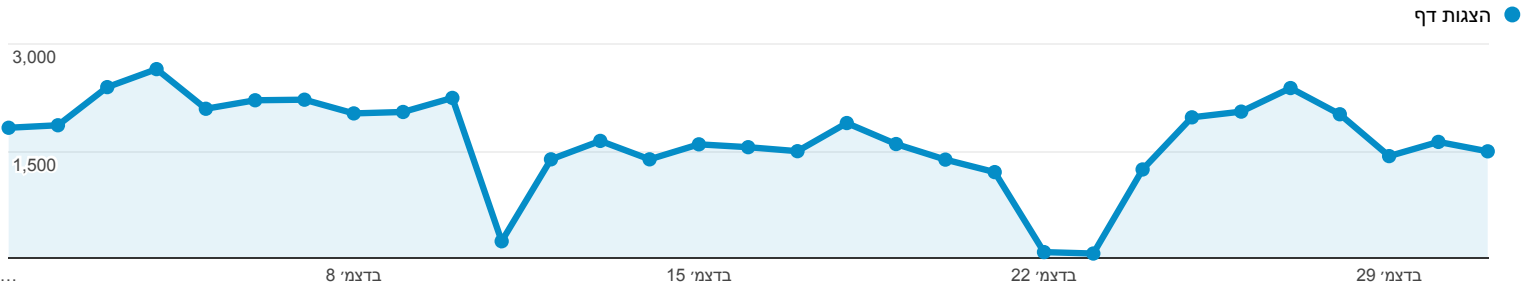

1 בדצמ' 2017 - 31 בדצמ' 2017

כל המשתמשים
הצגות דף 100.00%

סקירה כללית

| | | | | |
|-------------------------------------|--|---|---|--------------------------------------|
| <p>יציאה %</p> <p>32.59%</p> | <p>שיעור היציאה</p> <p>71.86%</p> | <p>זמן ביקור ממוצע</p> <p>00:06:30</p> | <p>הצגות דף ייחודיות</p> <p>26,266</p> | <p>הצגות דף</p> <p>51,272</p> |
|-------------------------------------|--|---|---|--------------------------------------|