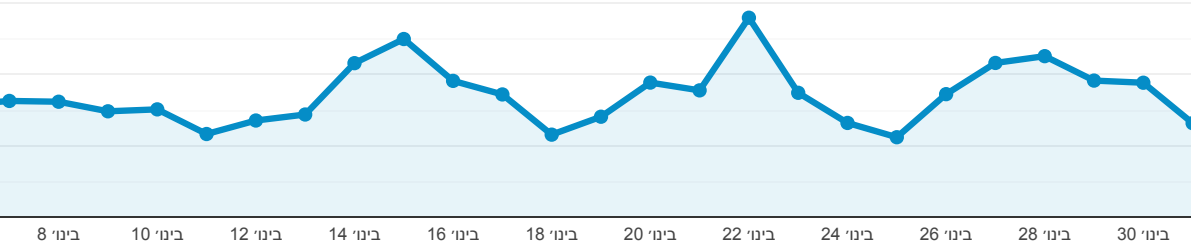

סקירה כללית

כל המשתמשים
הצגות דף 100.00%

סקירה כללית

הצגות דף

שיעור היציאה 73.80%	זמן ביקור ממוצע 00:06:52	הצגות דף ייחודיות 28,926	הצגות דף 51,959
-------------------------------	------------------------------------	------------------------------------	---------------------------