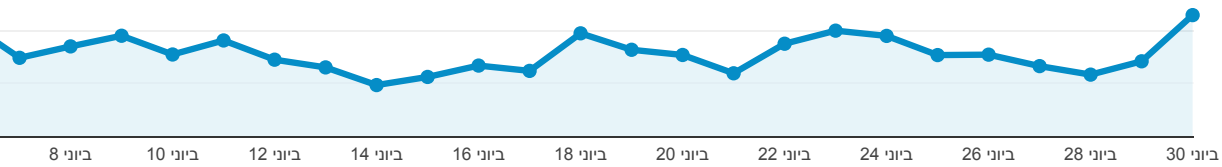

סקירה כללית

כל המשתמשים
100.00% הצגות דף

סקירה כללית

הצגות דף

שיעור היציאה 72.24%	זמן ביקור ממוצע 00:07:13	הצגות דף ייחודיות 28,552	הצגות דף 52,175
-------------------------------	------------------------------------	------------------------------------	---------------------------